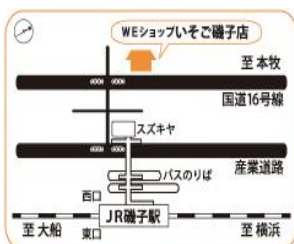

* 白いTシャツなど綿の衣類から紙を作るサーキュラーコットン活動にも賛同しています。

* 使用済み食用油の回収

磯子店・洋光台店ともに使用済みや期限切れの食用油の回収も行っています。

使用済みの食用油は濾してペットボトルなどに入れてお持ちください。

* RE-食器の販売

洋光台店では回収された食器を粉砕し、再生陶土を20%~50%を使用してつくられたRE-食器を販売しています。

WE
シ
ョ
ッ
プ
磯
子
店