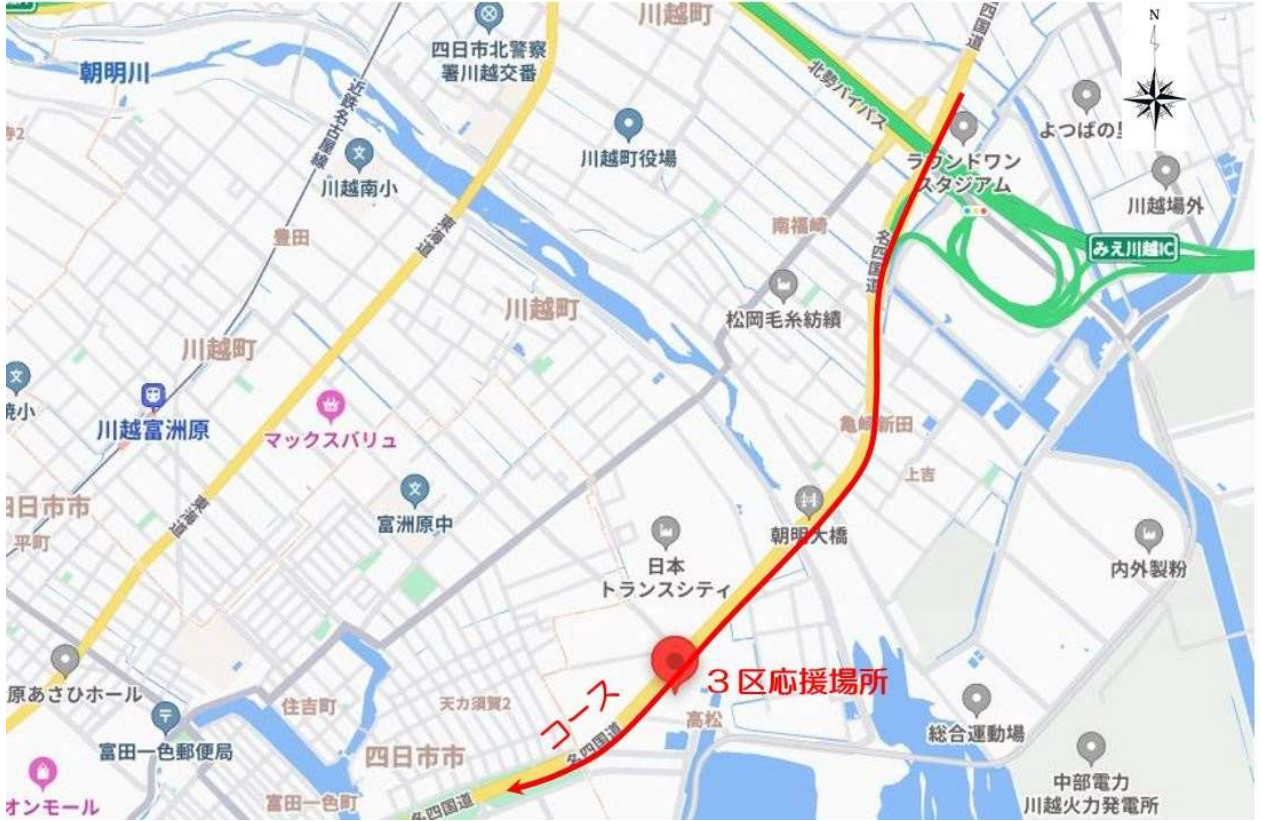

3区応援場所地図

- ・コマツカスタマーサポート（株）四日市支店付近
- ・三重県三重郡川越町大字高松1541番地2
- ・広域図